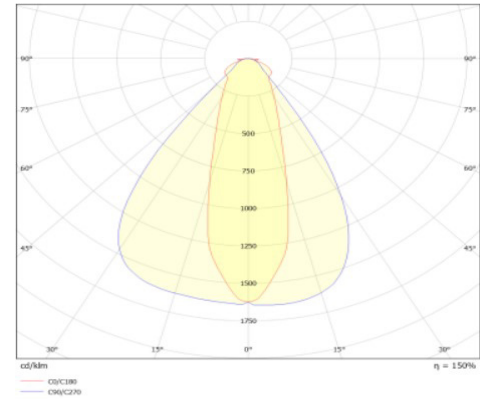

EUROLAMP LED Світильник лінійний високопотужний LINEAR 3-Power Select 200W 5000K IP65 (1)

Технічні характеристики LED-LHP-200W

Виробник, бренд	Green Power Euroelectric GmbH, TM EUROLAMP
Артикул	LED-LHP-200W
Форм-фактор	LINEAR HIGH BAY
Потужність споживана	200W/150W/100W (power selectable)
Світловий потік	200W - 32000Lm, 150W - 24000Lm, 100W - 16000Lm
Енергоефективність	160 Lm/W
Температура світла	5000K
Тип світла	Денне світло
Виробник, тип та кількість світлодіодів	Lumileds LUXEON 3030 (96 pcs)
Кут розсіювання світла, градуси	30°x70° (C0-C180: 30°, C90-C270: 70°)
Оптична система	лінзова, асиметрична
Напруга живлення	220V
Діапазон робочої напруги драйверу	110-277V
Клас електрозахисту	I (EU)
Індекс передачі кольору, CRI	Ra >80
Колірна стабільність	≤5 SDCM
Коефіцієнт потужності, cos Fi	PF >0,9
Частота електромережі	50/60 Hz
Температурний режим експлуатації	-35°C +50°C
Ступінь захисту від пилу та вологи	IP 65
Ступінь антивандального захисту	IK 09
Матеріал виробу	Алюміній + ПММА розсіювач
Коефіцієнт пульсацій світлового потоку	< 3%
Ресурс використання, годин	50 000
Електромагнітна сумісність EMC	відповідає стандартам EN 55015:2019/A11:2020
Габаритні розміри світильника	L760 x W158 x H117 мм
Наявний захист	від короткого замикання, перенапруги, розриву ланцюга
Сертифікація	CE та RoHS
Спосіб кріплення/монтажу	Трос 2 шт (опціонально), скоба 2 шт (опціонально)
Комплектація поставки	Світильник, упаковка, паспорт на виріб
Штрих-код упаковки, EAN	4262547133627
Код УКТЗЕД	9405114090
Гарантійний термін	5 років